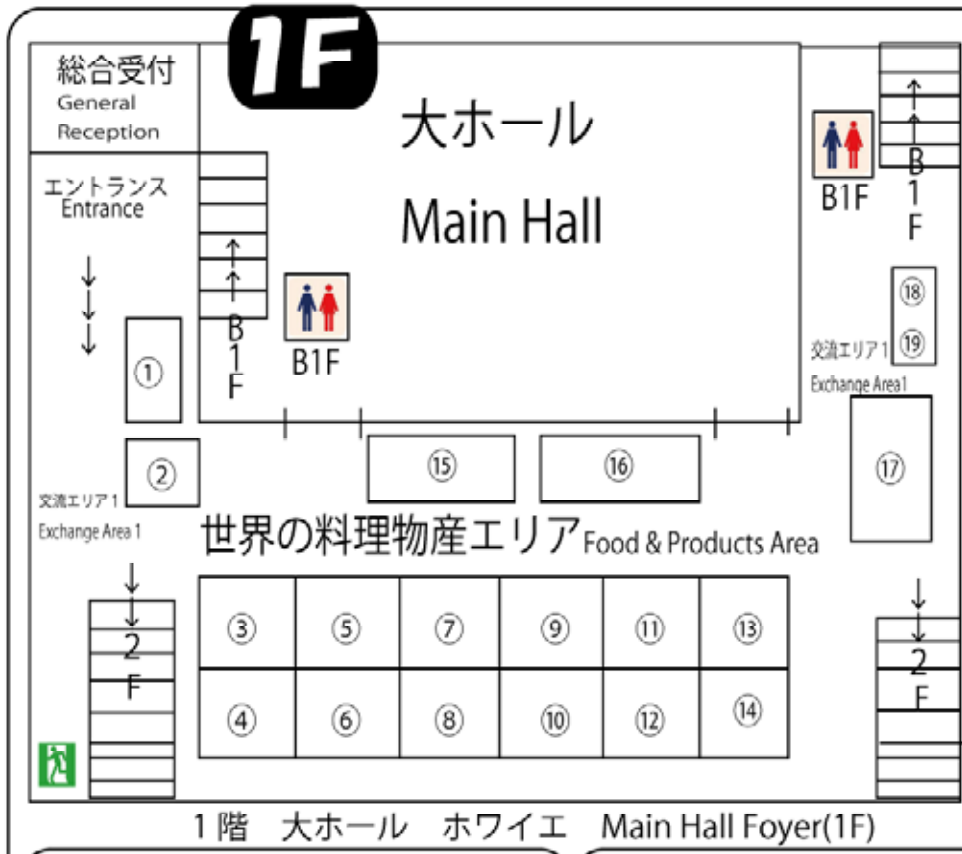

めぐろパーシモン大ホール・めぐろ区民キャンパス Meguro Persimmon Main Hall/Meguro Kumin Campus Park

- ### ステージプログラム Stage-program
- 10:00-10:40 20周年記念式典
20th Anniversary Ceremony
 - 11:00-11:40 外国人による日本語リレートーク
Relay Talk in Japanese by international residents
 - 12:00-12:40 箏による演奏
Performance of a Japanese harp
 - 13:00-14:40 外国紹介(大使館)
Introduction to foreign countries(Embassies)
アゼルバイジャン、ケニア
キルギス、ポーランド
Azerbaijan, Kenya
Kyrgyz, Poland
 - 15:00-15:40 アニメがつなぐ日本と世界
"Anime" allies Japan and the World!

- ### 交流エリア1 Exchange Area 1
- ① いけばな Ikebana
 - ② エコステーション Eco-station
- ### 子どもコーナー Amusements for Children
- ⑬ レゴ・チェギチャギ
Lego・Chegi chagi
 - ⑭⑮ 折り紙・アートバルーン
Origami・Art balloon

- ### 世界の料理物産エリア Food & Products Area
- ④ ジブチ大使館(料理物産)
Djibouti Embassy(Food/Products)
 - ⑤ エジプト大使館(料理)
Egyptian Embassy(Food)
 - ⑥ ガボン大使館(展示)
Gabonese Embassy(Display)
 - ⑦ ケニア大使館(展示)
Kenyan Embassy(Display)
 - ⑧ スーダン大使館(物産)
Sudanese Embassy(Products)
 - ⑩ ネパール大使館(物産)
Nepalese Embassy(Products)
 - ⑪ アゼルバイジャン大使館(料理物産)
Azerbaijan Embassy(Food/Products)
 - ⑫ キルギス大使館(物産)
Kyrgyz Embassy(Products)
 - ⑬ ポーランド大使館(料理物産)
Polish Embassy(Food/Products)
 - ⑭ ウズベキスタン大使館(物産)
Uzbek Embassy(Products)
 - ⑮ 防災PR Disaster Awareness
 - ⑯ ドリンクコーナー Drink Corner

お問合せは
公益財団法人 目黒区国際交流協会 まで
Please contact MIFA for your inquiries.
Twitter: InfoMIFA

- ### 野外 Outdoor めぐろ区民キャンパス公園 Meguro Kumin Campus Park
- ### 世界料理エリア World Food Area
- ① 中華料理 Chinese Food
 - ② インドネシア料理 Indonesian Food
 - ③ トルコ料理 Turkish Food
 - ④ スリランカ料理 Sri Lankan Food
 - ⑤ 日本料理(おでん) Japanese Food(Oden)
 - ⑦ 来場者用テント Seats for guests
 - ⑧ エコステーション Eco-station