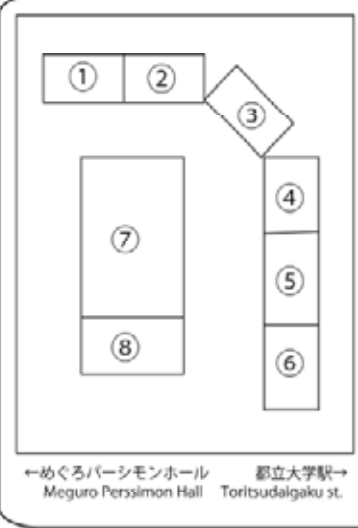

1. ### 野外 Outdoor めぐろ区民キャンパス公園 Meguro Kumin Campus Park
2. ### 世界料理エリア World Food Area
- ① 中華料理 Chinese Food
  - ② インドネシア料理 Indonesian Food
  - ③ トルコ料理 Turkish Food
  - ④ スリランカ料理 Sri Lankan Food
  - ⑤ 日本料理(おでん) Japanese Food(Oden)
  - ⑦ 来場者用テント Seats for guests
  - ⑧ エコステーション Eco-station

公益財団法人 目黒区国際交流協会
Meguro International Friendship Association(MIFA)
☎ 03-3715-4671 ✉ info@mifa.jp 🌐 www.mifa.jp